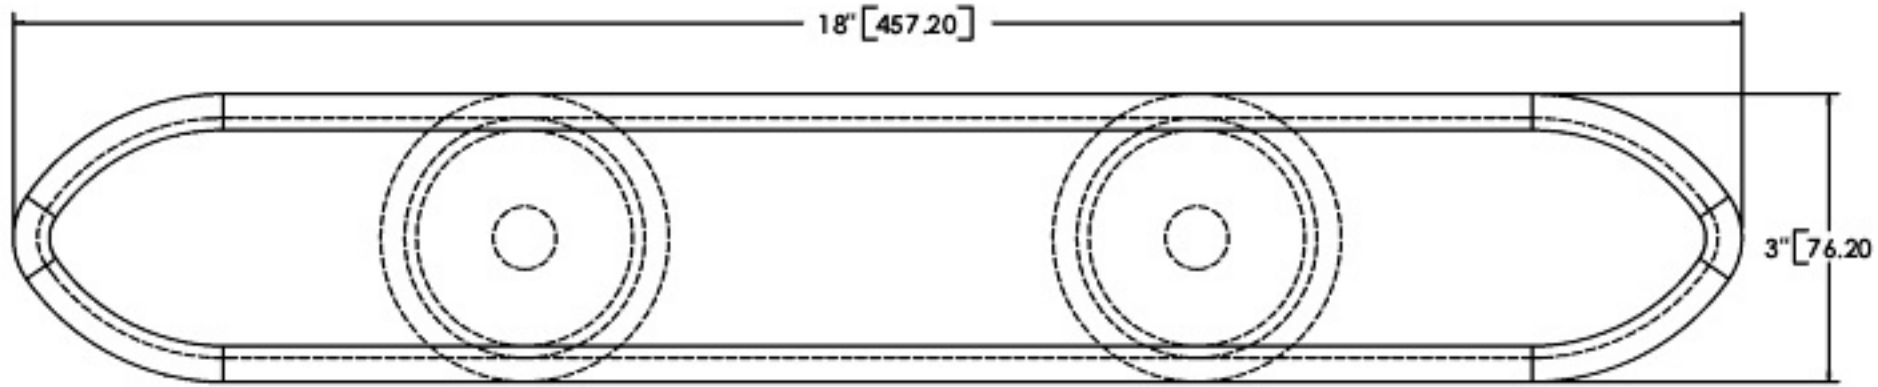

Cleat 1018

WEIGHT 15.4 LBS.