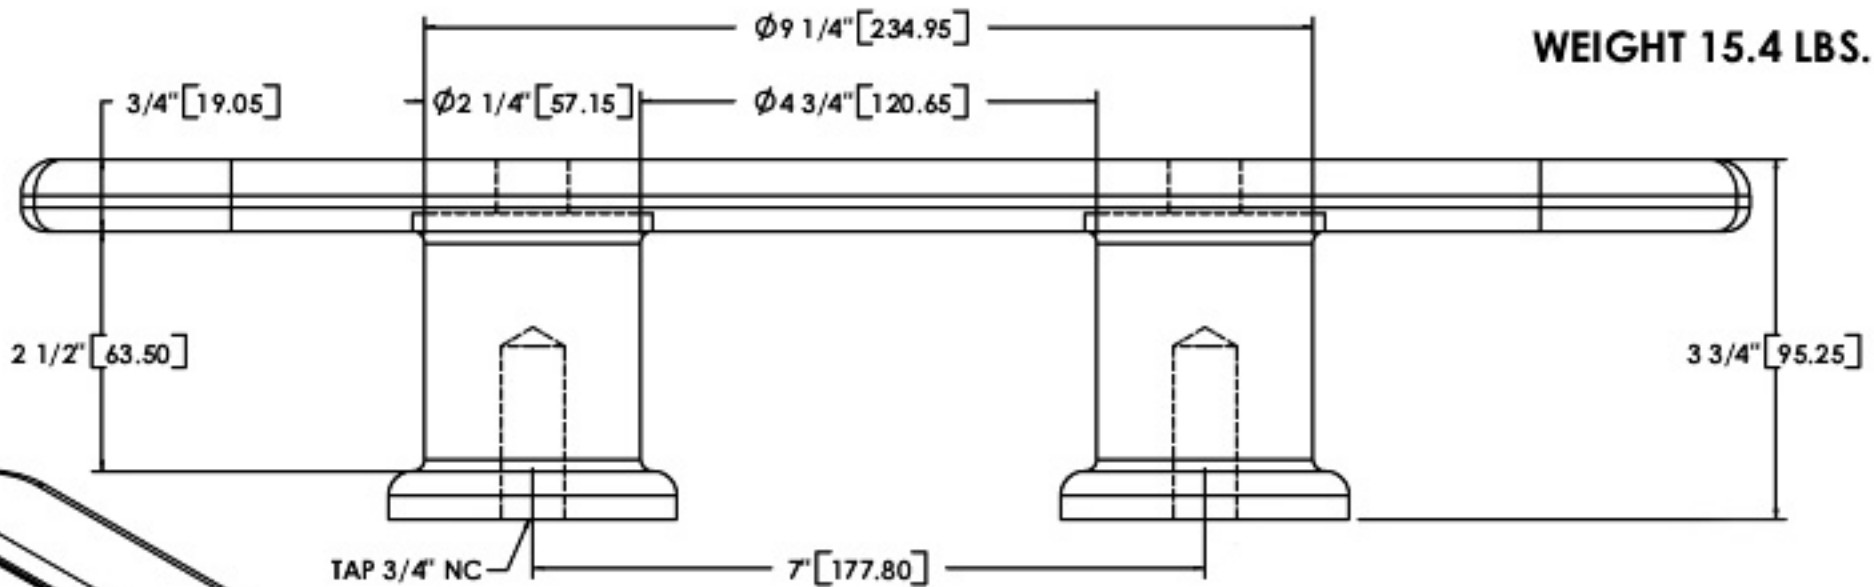

Cleat 1018

WEIGHT 15.4 LBS.